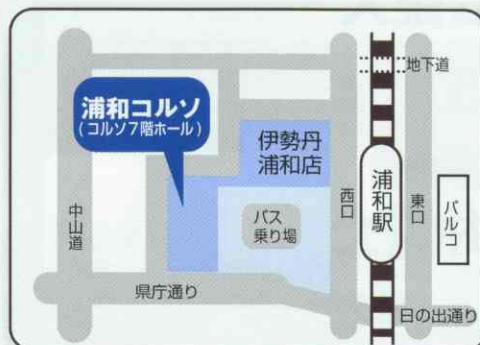

予約不要
相談無料

2015年 (平成27年)
11/7 (土)

時間 10:30~15:30

会場 浦和コルソ
コルソ7階ホール

〒330-0063 さいたま市浦和区高砂 1-12-1 (JR 浦和駅西口前)
※浦和コルソへのお問合わせはご遠慮ください。

●お問合わせ先
埼玉土地家屋調査士会 TEL. 048-862-3173